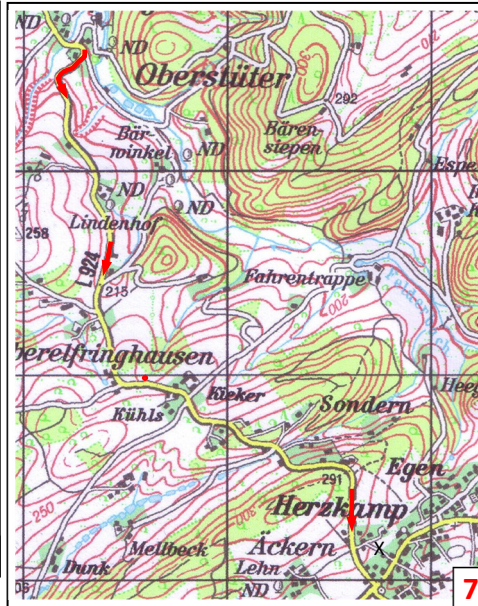

26. Orientierungsfahrt "Rund um den Ennepe-Ruhr-Kreis"

15.6.2024

Klasse A+AK

alle 1 : 31000

26. Orientierungsfahrt 2024 "Rund um den Ennepe-Ruhr-Kreis"

15.6.2024

Klasse A+AK