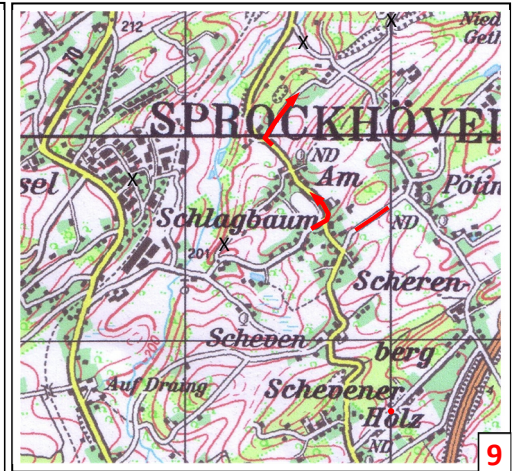

26. Orientierungsfahrt "Rund um den Ennepe-Ruhr-Kreis"

15.6.2024

Klasse A+AK

alle 1 : 31000

26. Orientierungsfahrt 2024 "Rund um den Ennepe-Ruhr-Kreis"

15.6.2024

Klasse A+AK