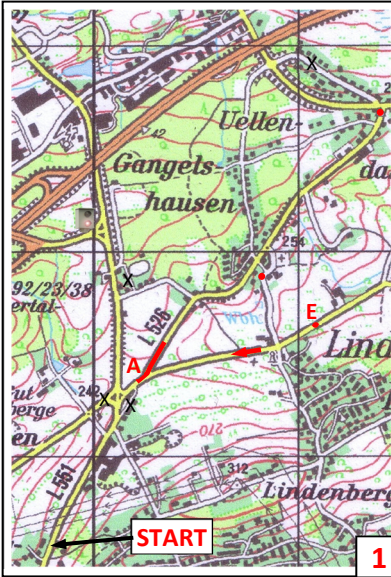

26. Orientierungsfahrt "Rund um den Ennepe-Ruhr-Kreis"

15.6.2024

Klasse A+AK

alle 1 : 31000

26. Orientierungsfahrt 2024 "Rund um den Ennepe-Ruhr-Kreis"

15.6.2024

Klasse A+AK