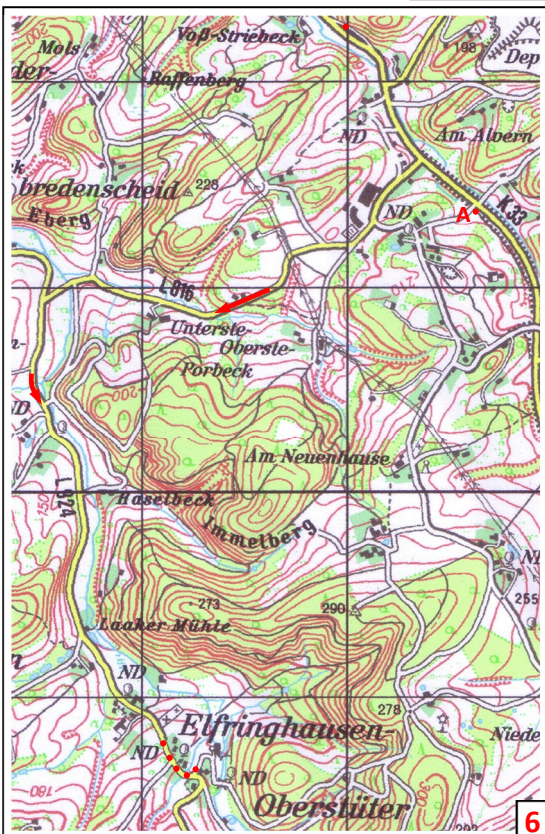

26. Orientierungsfahrt "Rund um den Ennepe-Ruhr-Kreis"

15.6.2024

Klasse A+AK

alle 1 : 31000

26. Orientierungsfahrt 2024 "Rund um den Ennepe-Ruhr-Kreis"

15.6.2024

Klasse A+AK