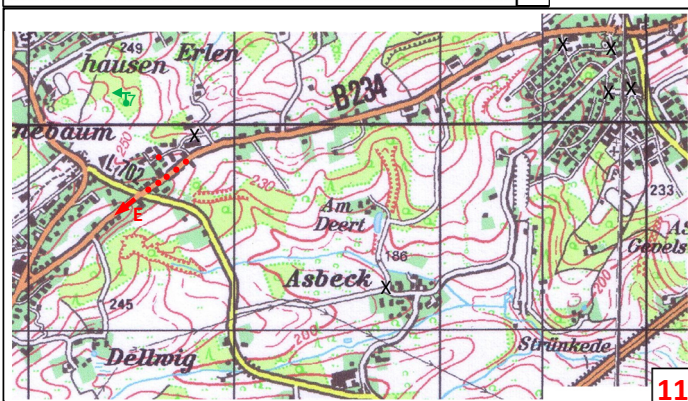

26. Orientierungsfahrt "Rund um den Ennepe-Ruhr-Kreis"

15.6.2024

Klasse A+AK

alle 1 : 31000

26. Orientierungsfahrt 2024 "Rund um den Ennepe-Ruhr-Kreis"

15.6.2024

Klasse A+AK